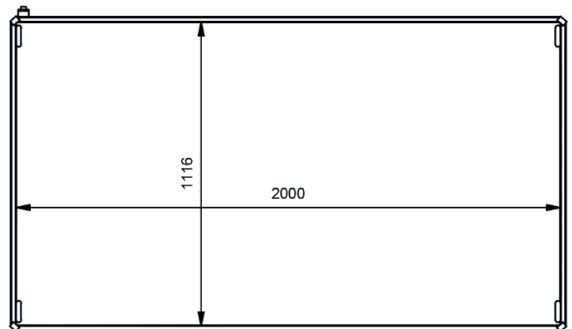

PODIUM DE LAVAGE

| DÉSIGNATION | POIDS (Kg) | FINITION |
|---|--------------|----------------|
| Podium de lavage 3021 EICHINGER | 500 | Galva ou Peint |

| ENCOMBREMENT | | | |
|--------------|----------|---------|---------|
| POSITION | LONGUEUR | LARGEUR | HAUTEUR |
| Déplié | 2.90 m | 2.33 m | 2.05 m |
| Replié | 1.20 m | | 1.55 m |

BAC DE RÉTENTION NON INCLUS

COMPATIBLE AVEC TOUS TYPES DE BENNES

- COMPATIBLE BENNE DROITE & COUCHÉE
- BENNE DE 250 à 2 000 L
- PODIUM DE LAVAGE POUR BENNE DE PLUS DE 2 000 L - SUR DEMANDE

Benne

BAC DE RÉTENTION