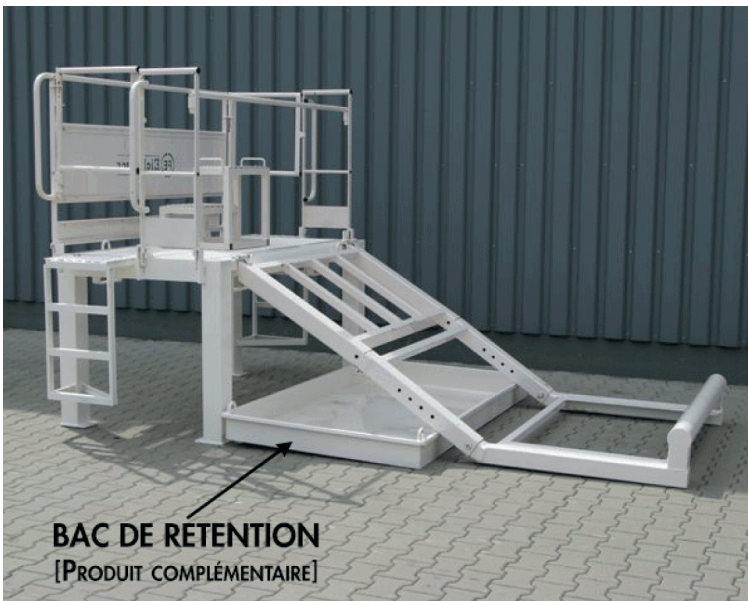

PODIUM DE LAVAGE

| DÉSIGNATION | POIDS (Kg) | FINITION |
|---|--------------|----------------|
| Podium de lavage 3021 EICHINGER | 500 | Galva ou Peint |

| ENCOMBREMENT | | | |
|--------------|----------|---------|---------|
| POSITION | LONGUEUR | LARGEUR | HAUTEUR |
| Déplié | 2.90 m | 2.33 m | 2.05 m |
| Replié | 1.20 m | | 1.55 m |

BAC DE RÉTENTION NON INCLUS

COMPATIBLE AVEC TOUS TYPES DE BENNES

- COMPATIBLE BENNE DROITE & COUCHÉE
- BENNE DE 250 à 2 000 L
- PODIUM DE LAVAGE POUR BENNE DE PLUS DE 2 000 L - SUR DEMANDE

Benne

BAC DE RÉTENTION

| DÉSIGNATION | FINITION |
|---|----------------|
| Bac de rétention - EICHINGER Pour podium de lavage 3020 | Galva ou Peint |

PHOTOS NON CONTRACTUELLES