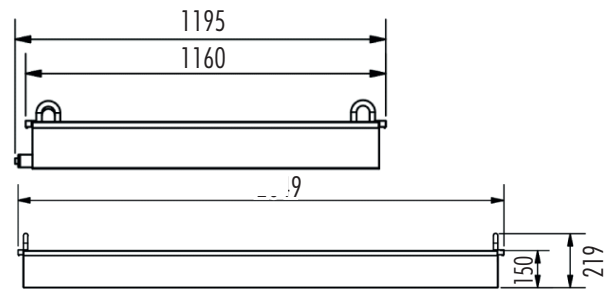

PODIUM DE LAVAGE

| DÉSIGNATION | POIDS (Kg) | FINITION |
|---|--------------|----------------|
| Podium de lavage 3021 EICHINGER | 500 | Galva ou Peint |

| ENCOMBREMENT | | | |
|--------------|----------|---------|---------|
| POSITION | LONGUEUR | LARGEUR | HAUTEUR |
| Déplié | 2.90 m | 2.33 m | 2.05 m |
| Replié | 1.20 m | | 1.55 m |

BAC DE RÉTENTION NON INCLUS

COMPATIBLE AVEC TOUS TYPES DE BENNES

- COMPATIBLE BENNE DROITE & COUCHÉE
- BENNE DE 250 à 2 000 L
- PODIUM DE LAVAGE POUR BENNE DE PLUS DE 2 000 L - SUR DEMANDE

Benne

BAC DE RÉTENTION

| DÉSIGNATION | FINITION |
|---|----------------|
| Bac de rétention - EICHINGER Pour podium de lavage 3020 | Galva ou Peint |

PHOTOS NON CONTRACTUELLES