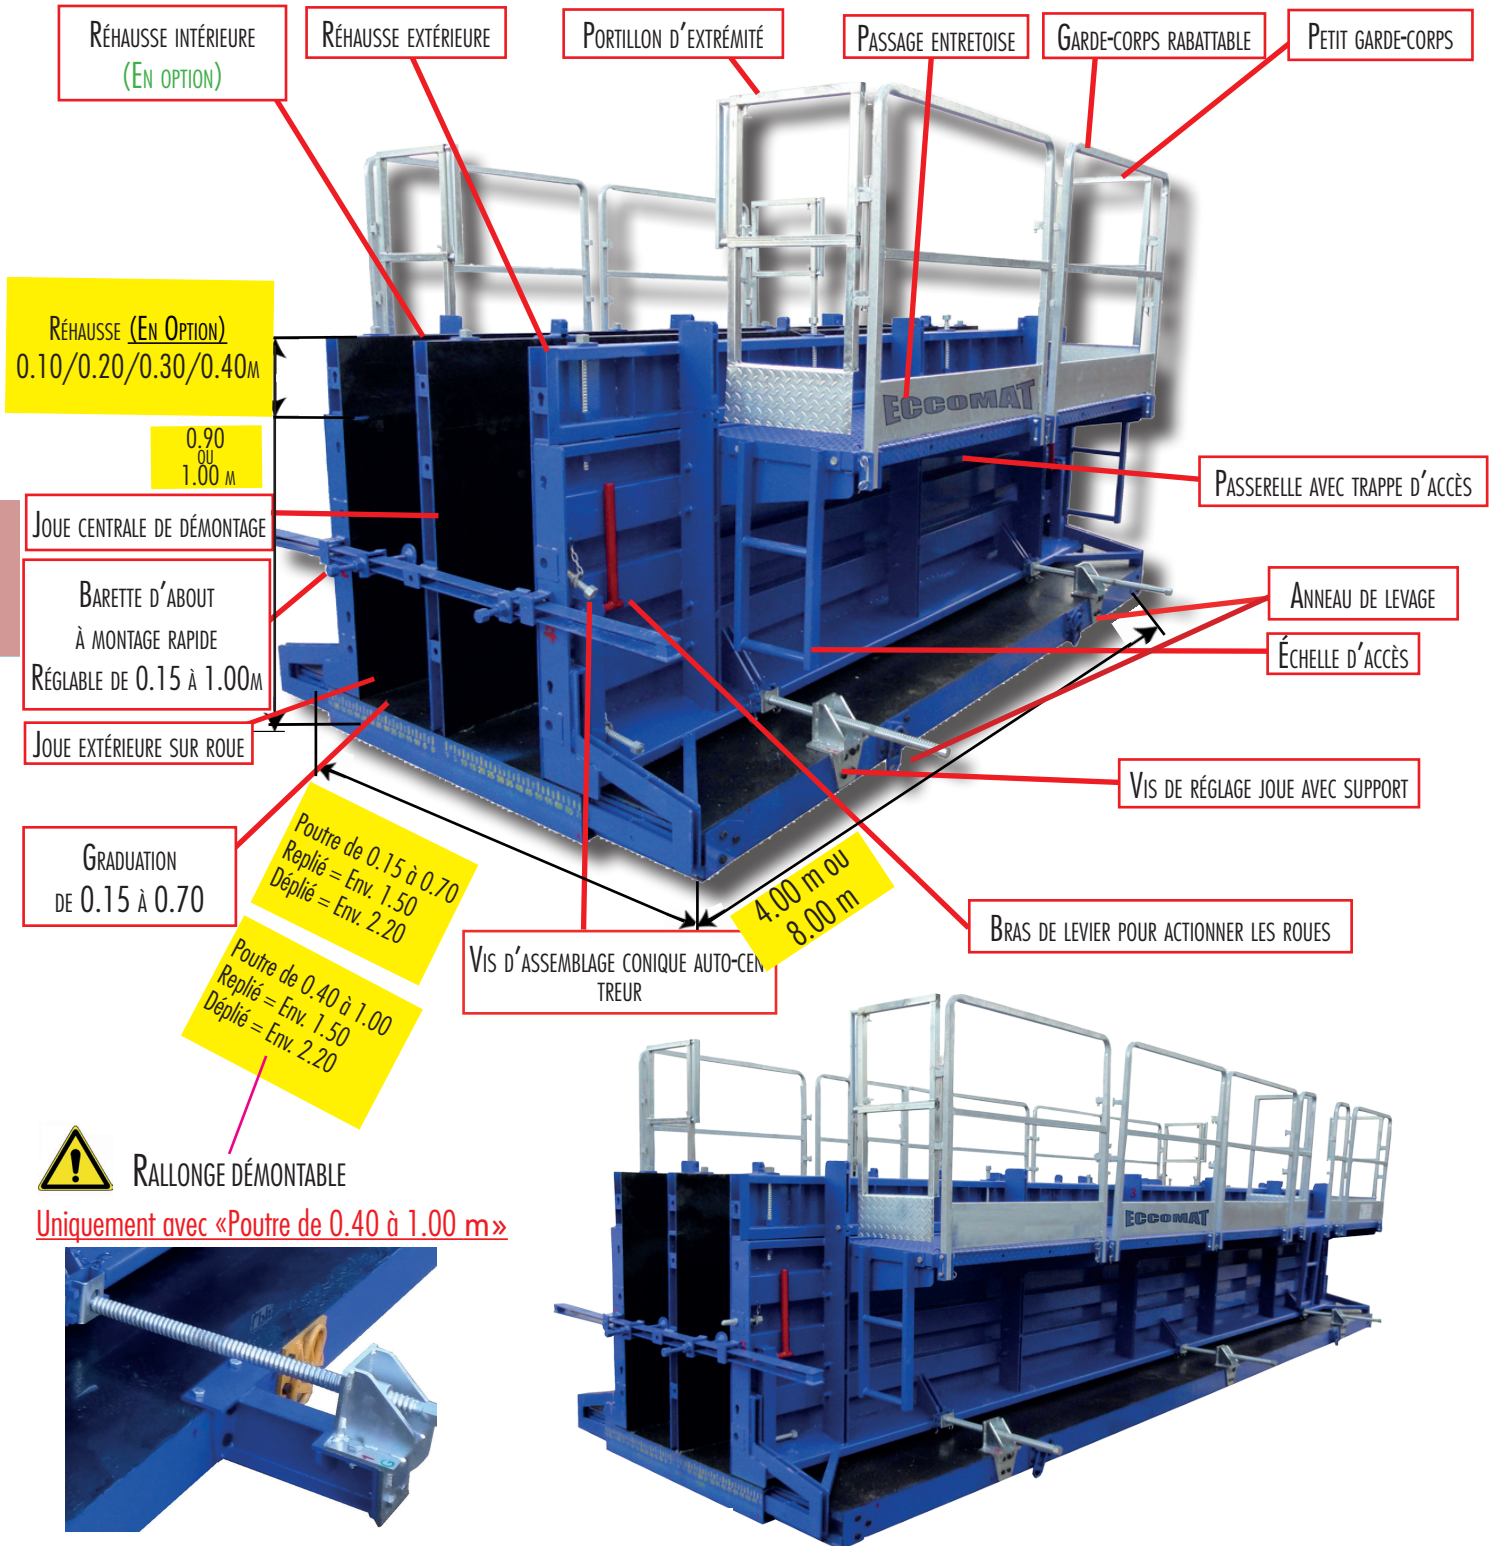

## MOULE POUTRE

### AUTRES MODÈLES AVEC :

- OPTION PEAU INOX
- HAUTEUR ET LARGEUR DES POCHE SUR MESURE
- MODÈLE PLATEAU / TABLE

N°	DÉSIGNATION	DIMENSION	LARGEUR des poches	FINITION
1	Moule de poutre - bipoutre	4 m x HT 0.90	Poche : 0.15 à 0.70 m <span style="color: green;">ou</span> 0.40 à 1.00 m	Peint
2		4 m x HT 1.10		
3		8 m x HT 0.90		
4		8 m x HT 1.10		