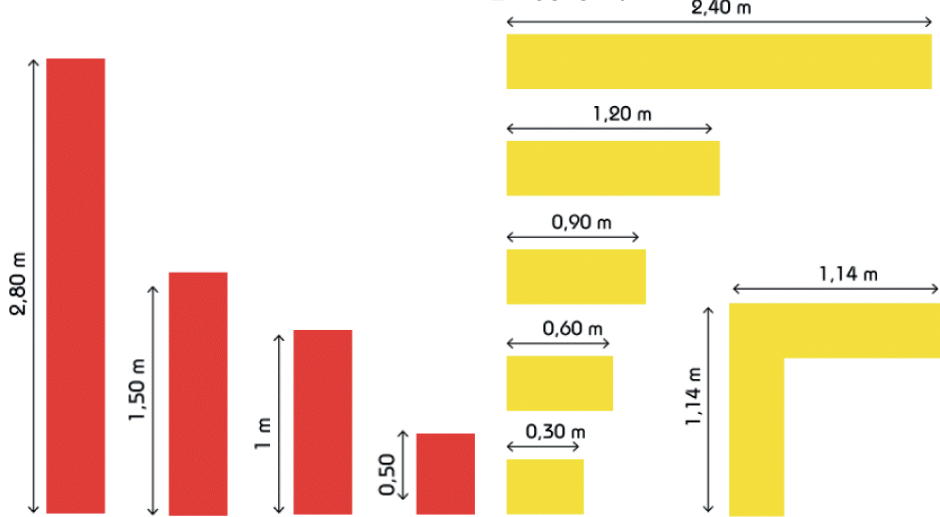

# PANNEAU MÉTALLIQUE SATECO

Coffrage

HAUTEUR :

LARGUEUR :

AME DE PANNEAU :

N°	DÉSIGNATION	DÉCLINAISON DE GAMME	ACCESSOIRE LIÉ AUX GAMMES
1	SC 1015 Box RS	- Angle intérieur et extérieur	- Barrette d'about de voile - Stabilisateur - Compas
2	SC 1015 Box	- Sous-hausse	
3	SC 9015	- Rehausse	
4	SC 9010	- Règle	