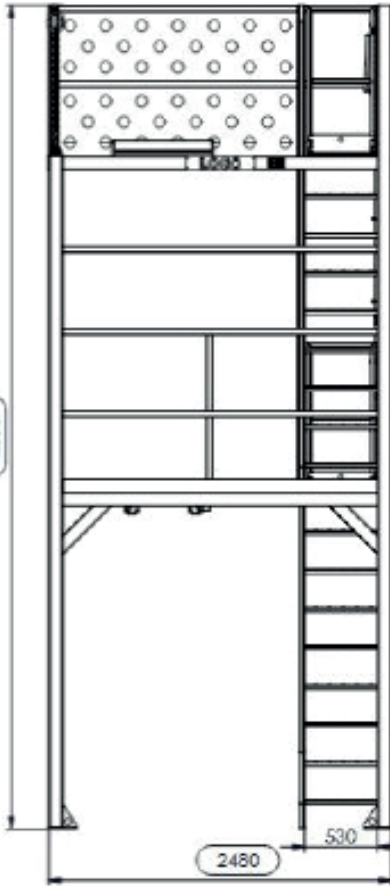

- VENTE
- LOCATION

TOUR DE LAVAGE VERTICALE

Benne

DÉSIGNATION	DIMENSIONS (H x l x L)	POIDS (Kg)	FINITION
Podium de lavage vertical 6m	6,00 x 2,48 x 2,72 m	1 456	Galva

PHOTOS NON CONTRACTUELLES

eccomat.ventes@gmail.com - ECCOMAT : 02 99 37 51 75