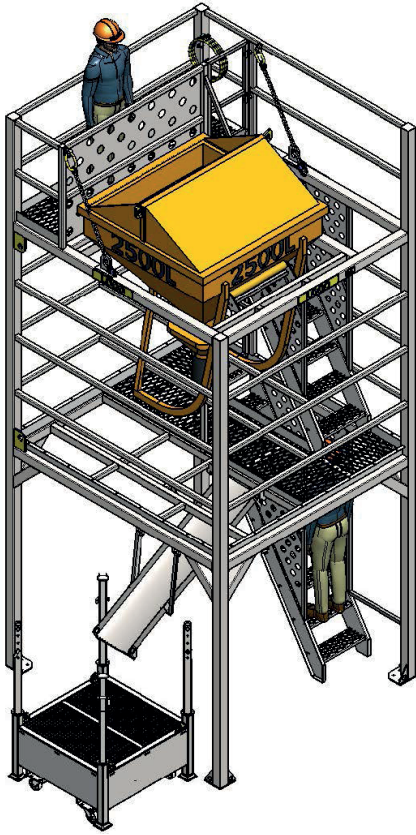

- VENTE
- LOCATION

TOUR DE LAVAGE VERTICALE

Benne

DÉSIGNATION	DIMENSIONS (H x l x L)	POIDS (Kg)	FINITION
Podium de lavage vertical 6m	6,00 x 2,48 x 2,72 m	1 456	Galva

PHOTOS NON CONTRACTUELLES

eccomat.ventes@gmail.com - ECCOMAT : 02 99 37 51 75