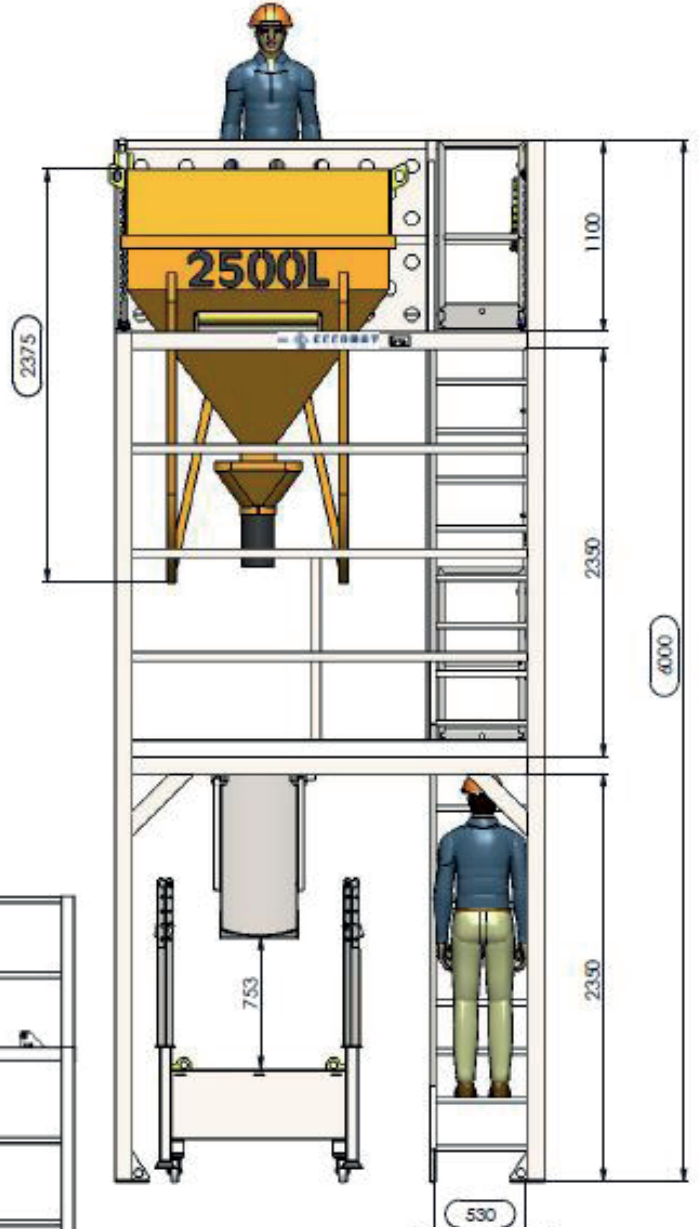

- VENTE
- LOCATION

TOUR DE LAVAGE VERTICALE

Benne

DÉSIGNATION	DIMENSIONS (H x l x L)	POIDS (Kg)	FINITION
Podium de lavage vertical 6m	6,00 x 2,48 x 2,72 m	1 456	Galva

PHOTOS NON CONTRACTUELLES

eccomat.ventes@gmail.com - ECCOMAT : 02 99 37 51 75