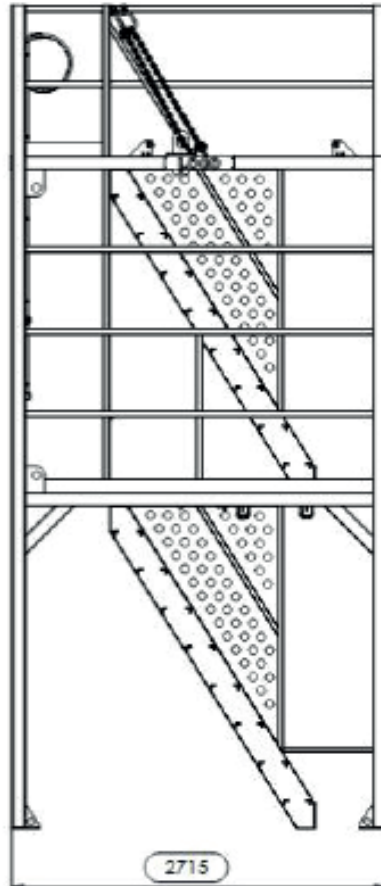

- VENTE
- LOCATION

TOUR DE LAVAGE VERTICALE

Benne

DÉSIGNATION	DIMENSIONS (H x l x L)	POIDS (Kg)	FINITION
Podium de lavage vertical 6m	6,00 x 2,48 x 2,72 m	1 456	Galva

PHOTOS NON CONTRACTUELLES

eccomat.ventes@gmail.com - ECCOMAT : 02 99 37 51 75