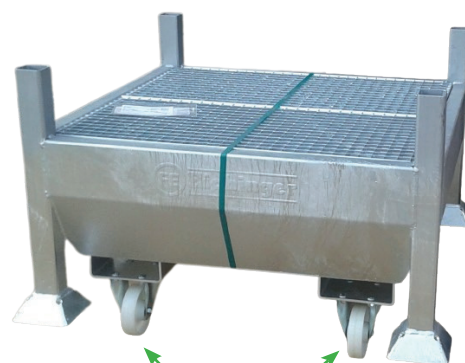

# SUPPORT BIGBAG

DÉSIGNATION	POIDS (Kg)
Support BigBag avec Bac de rétention 375 L - 3039 - EICHINGER	190 Kg
Capacité Max	375 L
C.M.U	900 Kg

Bac

SUPERPOSABLE À VIDE

OPTION :

ROUES POUR FACILITER LES DÉPLACEMENTS