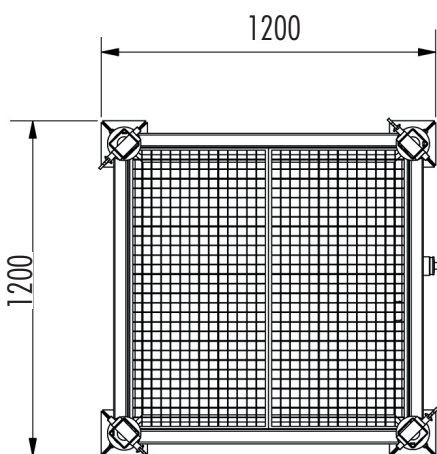

# SUPPORT BIGBAG

DÉSIGNATION	POIDS (Kg)
Support BigBag avec Bac de rétention 375 L - 3039 - EICHINGER	190 Kg
Capacité Max	375 L
C.M.U	900 Kg

Bac

SUPERPOSABLE À VIDE

OPTION :

ROUES POUR FACILITER LES DÉPLACEMENTS