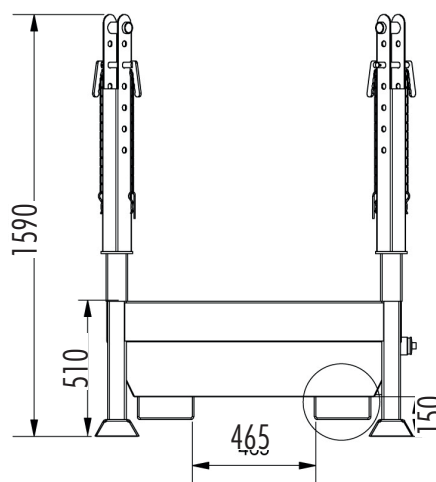

# SUPPORT BIGBAG

DÉSIGNATION	POIDS (Kg)
Support BigBag avec Bac de rétention 375 L - 3039 - EICHINGER	190 Kg
Capacité Max	375 L
C.M.U	900 Kg

Bac

SUPERPOSABLE À VIDE

OPTION :

ROUES POUR FACILITER LES DÉPLACEMENTS