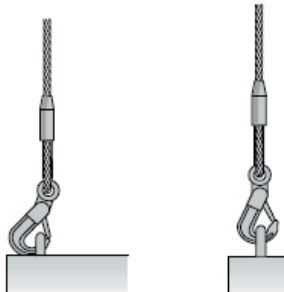

RANGEMENT SÉCURISÉ DES OUTILS SUR LES CHANTIERS
Œillets pour fermeture par cadenas (cadenas non fourni)
6 pieds : permet le passage de fourches
4 anneaux d'accrochage + couvercle gaufré

ÉLINGUE

Couleur	Capacité correspondante
violet	1000 kg
vert	2000 kg
jaune	3000 kg
gris	4000 kg
rouge	5000 kg
marron	6000 kg
bleu	8000 kg
orange	10 000 kg
orange	+ de 10 000 kg

À L'EXTRÉMITÉ SUPÉRIEURE

À L'EXTRÉMITÉ INFÉRIEURE

PHOTOS NON CONTRACTUELLES