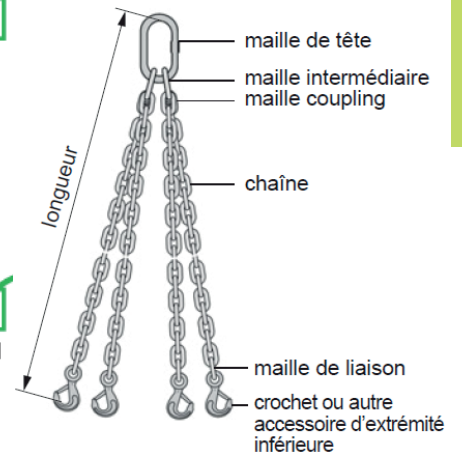

RANGEMENT SÉCURISÉ DES OUTILS SUR LES CHANTIERS
Œillets pour fermeture par cadenas (cadenas non fourni)
6 pieds : permet le passage de fourches
4 anneaux d'accrochage + couvercle gaufré

ÉLINGUE

Couleur	Capacité correspondante
violet	1000 kg
vert	2000 kg
jaune	3000 kg
gris	4000 kg
rouge	5000 kg
marron	6000 kg
bleu	8000 kg
orange	10 000 kg
orange	+ de 10 000 kg

À L'EXTRÉMITÉ SUPÉRIEURE

À L'EXTRÉMITÉ INFÉRIEURE

PHOTOS NON CONTRACTUELLES