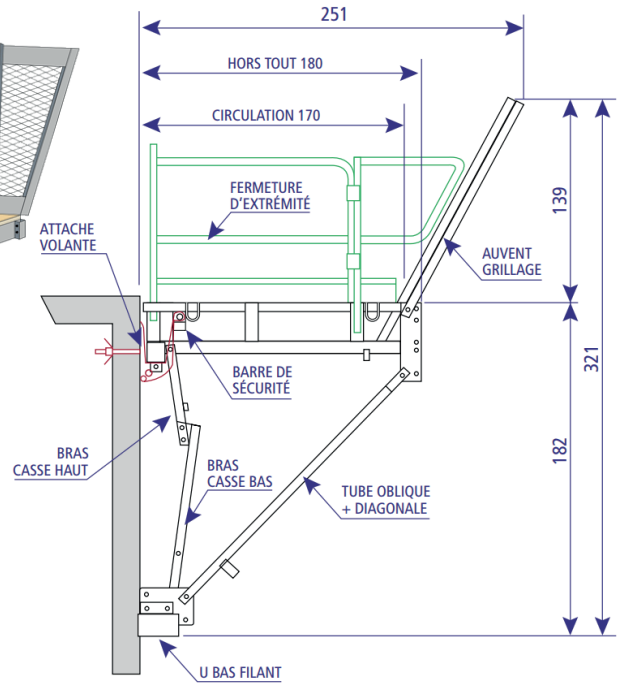

VENTE  
 LOCATION

**PASSERELLE PMR  
 SATECO**

Coffrage

POIDS	160 daN/ml (200 daN/ml - avec extension arrière)
SURCHARGE DE CIRCULATION	180 daN/m <sup>2</sup>
HAUTEUR DE BANCHE MAXI	8.50 m (150 daN/m <sup>2</sup> )

**Module : 2F1100**

Longueur : 1.10 à 2.50 m Le = 0.70 mini

**Module : 2F1900**

Longueur : 2.60 à 4.00 m Le = 1.10 mini

**Module : 2F3700**

Longueur : 4.00 à 6.60 m Le = 1.50 mini

**Module : 4F5500**

Longueur : 5.80 à 7.60 m Le = 1.10 mini

**ROBUSTE :**

- STRUCTURE MONOBLOC
- AUVENT GRILLAGÉ À L'ARRIÈRE
- SYSTÈME DE SÉCURITÉ ANTI-BASCULEMENT
- PLATEAU EN BOIS CONTRE-PLAQUÉ

**MODULABLE :**

- LONGUEUR : EXTENSIBLE, RÉGLABLE AU PAS DE 5 CM
- LARGEUR DE CIRCULATION : 1.70 M MINI JUSQU'À 2.50 M GRÂCE À SES EXTENSIONS ARRIÈRES
- APPUI BAS : RALLONGE DE CONSOLE, FERME DE REPRISE, ETC.

**ADAPTABLE :**

- MODULES POLYVALENTS ADAPTABLES À TOUTES VOS CONFIGURATIONS
- ATTACHES VOLANTES VARIÉES POUR UNE SÉCURITÉ OPTIMALE

**REPLIABLE :**

- ADAPTÉ AU IMPÉRATIF DE TRANSPORT ET DE STOCKAGE
- EMPILABLE EN COLIS STABLE AIDÉ PAR DES GUIDES