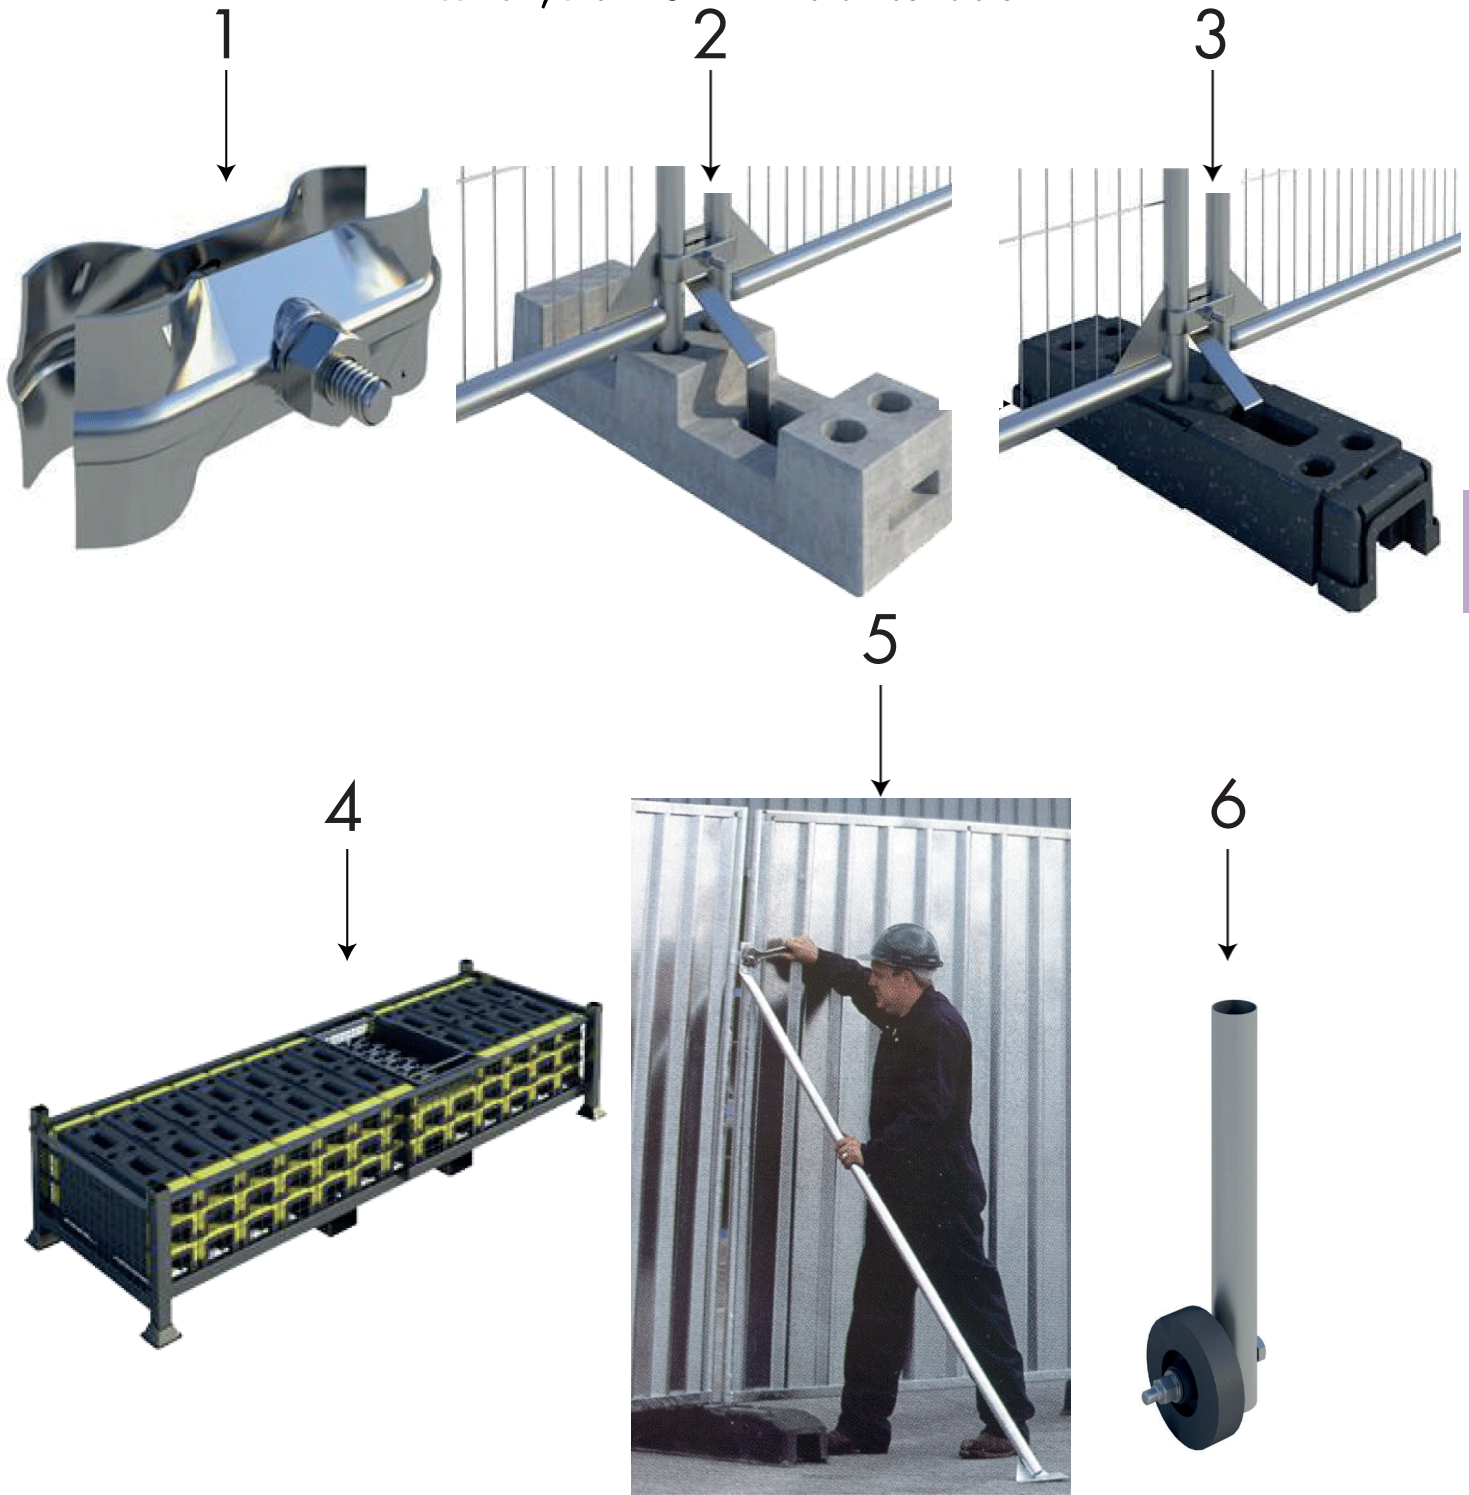

ACCESOIRES CLÔTURE
ATTACHE, PLOT ET JAMBE DE FORCE POUR CLÔTURE

Clôture

N°	DÉSIGNATION	POIDS (Kg)
1	Attache métallique standard pour clôture	0.40
2	Plot béton	25
3	Plot résine - plastique noir	18
4	Panier pour plot en résine	
5	Jambe de force pour clôture bardage - <u>Obligatoire</u>	

UNE GAMME ÉTENDUE PEUT ÊTRE DISPONIBLE EN FONCTION DE VOS BESOINS SPÉCIFIQUES

PHOTOS NON CONTRACTUELLES