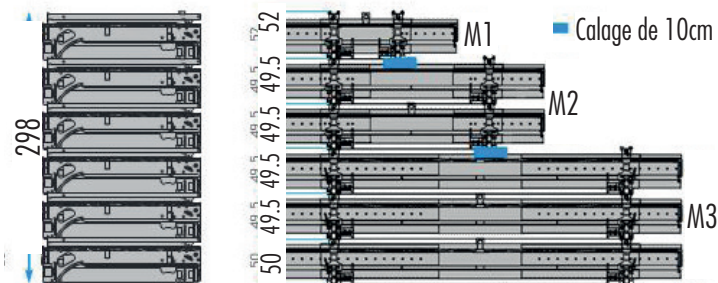

PASSERELLE P3D SATECO

PLATEFORME P3D, UNE SÉCURITÉ ACCRUE

COMPATIBLE AVEC PRM

PLATE-FORME REPLIÉE

EMPILAGE FERME SUR FERME SUR 6 NIVEAUX

Coffrage

LONGUEUR	M1 : 1.00m à 2.00 m M2 : 2.00 à 3.50 m M3 : 3.50 à 6.50 m M4 : 5.80 à 8.40 m (2 modules M2 sans extension + éléments de jonction + extension lg 1750 mm)
LARGUEUR	1.70m (jusqu'à 2.50m avec extension arrière)
LES +	Structure monobloc (Plateau en bois contreplaqué ép. 30 mm) Sécurité anti-basculement Sécurité anti-déboitement : Rallonge de pied 3.10m maxi Écarteur bas débord 1.35m maxi U bas extensible 1.25m maxi

M1 : Longueur : 1 à 2 m

Extension Le = 0 mini Extension Le = 0.5 maxi

M2 : Longueur : 2 à 3.30m

Extension Le = 0 mini Extension Le = 0.75 maxi

M3 : Longueur de 3.5 à 6.5 m

Extension Le : 0 mini Extension Le = 0.75 maxi

M34 : Longueur : 5.4 à 8.4 m

Extension Le = 0 mini Extension Le = 1.5 maxi

SÉCURITÉ :

- NORME NFP 93.351
- VERROUILLAGE AUTOMATIQUE DU PIÈTEMENT
- FIXATION PAR BROCHE IMPERDABLE
- ANCRAGE DE BANCHE JUSQU'À 8.50 M

MODULABLE :

- 80 ML DE PLATEFORME / CAMION (AU LIEU DE 60 ML)
- COMPATIBLE AVEC GABARIT DES CAMIONS ROUTIER JUSQU'À 2.50 M
- DIFFÉRENTS MODULES ET ATTACHES ADAPTÉS À VOS BESOINS

STOCKAGE :

- SUPPRESSION DES ACCESSOIRES COMPLÉMENTAIRES
- MAINTENANCE FACILITÉE