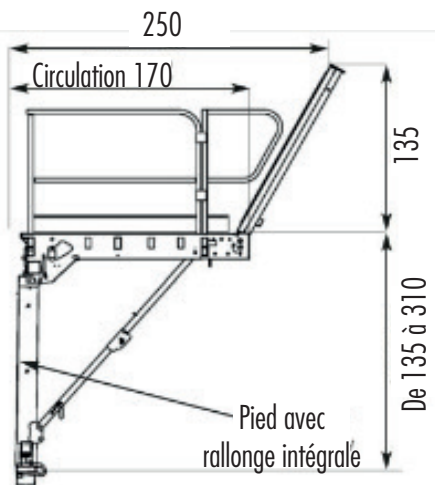

PASSERELLE P3D SATECO

PLATEFORME P3D, UNE SÉCURITÉ ACCRUE

COMPATIBLE AVEC PRM

PLATE-FORME REPLIÉE

EMPILAGE FERME SUR FERME SUR 6 NIVEAUX

Coffrage

LONGUEUR	M1 : 1.00m à 2.00 m M2 : 2.00 à 3.50 m M3 : 3.50 à 6.50 m M4 : 5.80 à 8.40 m (2 modules M2 sans extension + éléments de jonction + extension lg 1750 mm)
LARGUEUR	1.70m (jusqu'à 2.50m avec extension arrière)
LES +	Structure monobloc (Plateau en bois contreplaqué ép. 30 mm) Sécurité anti-basculement Sécurité anti-déboitement : Rallonge de pied 3.10m maxi Écarteur bas débord 1.35m maxi U bas extensible 1.25m maxi

M1 : Longueur : 1 à 2 m

Extension Le = 0 mini Extension Le = 0.5 maxi

M2 : Longueur : 2 à 3.30m

Extension Le = 0 mini Extension Le = 0.75 maxi

M3 : Longueur de 3.5 à 6.5 m

Extension Le : 0 mini Extension Le = 0.75 maxi

M34 : Longueur : 5.4 à 8.4 m

Extension Le = 0 mini Extension Le = 1.5 maxi

SÉCURITÉ :

- NORME NFP 93.351
- VERROUILLAGE AUTOMATIQUE DU PIÈTEMENT
- FIXATION PAR BROCHE IMPERDABLE
- ANCRAGE DE BANCHE JUSQU'À 8.50 M

MODULABLE :

- 80 ML DE PLATEFORME / CAMION (AU LIEU DE 60 ML)
- COMPATIBLE AVEC GABARIT DES CAMIONS ROUTIER JUSQU'À 2.50 M
- DIFFÉRENTS MODULES ET ATTACHES ADAPTÉS À VOS BESOINS

STOCKAGE :

- SUPPRESSION DES ACCESSOIRES COMPLÉMENTAIRES
- MAINTENANCE FACILITÉE