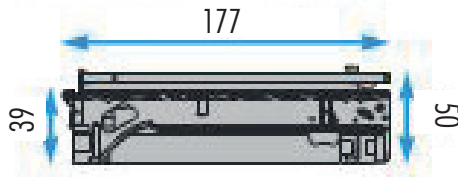

PASSERELLE P3D SATECO

PLATEFORME P3D, UNE SÉCURITÉ ACCRUE

COMPATIBLE AVEC PRM

PLATE-FORME REPLIÉE

EMPILAGE FERME SUR FERME SUR 6 NIVEAUX

Coffrage

LONGUEUR	M1 : 1.00m à 2.00 m M2 : 2.00 à 3.50 m M3 : 3.50 à 6.50 m M4 : 5.80 à 8.40 m (2 modules M2 sans extension + éléments de jonction + extension lg 1750 mm)
LARGUEUR	1.70m (jusqu'à 2.50m avec extension arrière)
LES +	Structure monobloc (Plateau en bois contreplaqué ép. 30 mm) Sécurité anti-basculement Sécurité anti-déboitement : Rallonge de pied 3.10m maxi Écarteur bas débord 1.35m maxi U bas extensible 1.25m maxi

M1 : Longueur : 1 à 2 m

Extension Le = 0 mini Extension Le = 0.5 maxi

M2 : Longueur : 2 à 3.30m

Extension Le = 0 mini Extension Le = 0.75 maxi

M3 : Longueur de 3.5 à 6.5 m

Extension Le : 0 mini Extension Le = 0.75 maxi

M34 : Longueur : 5.4 à 8.4 m

Extension Le = 0 mini Extension Le = 1.5 maxi

SÉCURITÉ :

- NORME NFP 93.351
- VERROUILLAGE AUTOMATIQUE DU PIÈTEMENT
- FIXATION PAR BROCHE IMPERDABLE
- ANCRAGE DE BANCHE JUSQU'À 8.50 M

MODULABLE :

- 80 ML DE PLATEFORME / CAMION (AU LIEU DE 60 ML)
- COMPATIBLE AVEC GABARIT DES CAMIONS ROUTIER JUSQU'À 2.50 M
- DIFFÉRENTS MODULES ET ATTACHES ADAPTÉS À VOS BESOINS

STOCKAGE :

- SUPPRESSION DES ACCESSOIRES COMPLÉMENTAIRES
- MAINTENANCE FACILITÉE